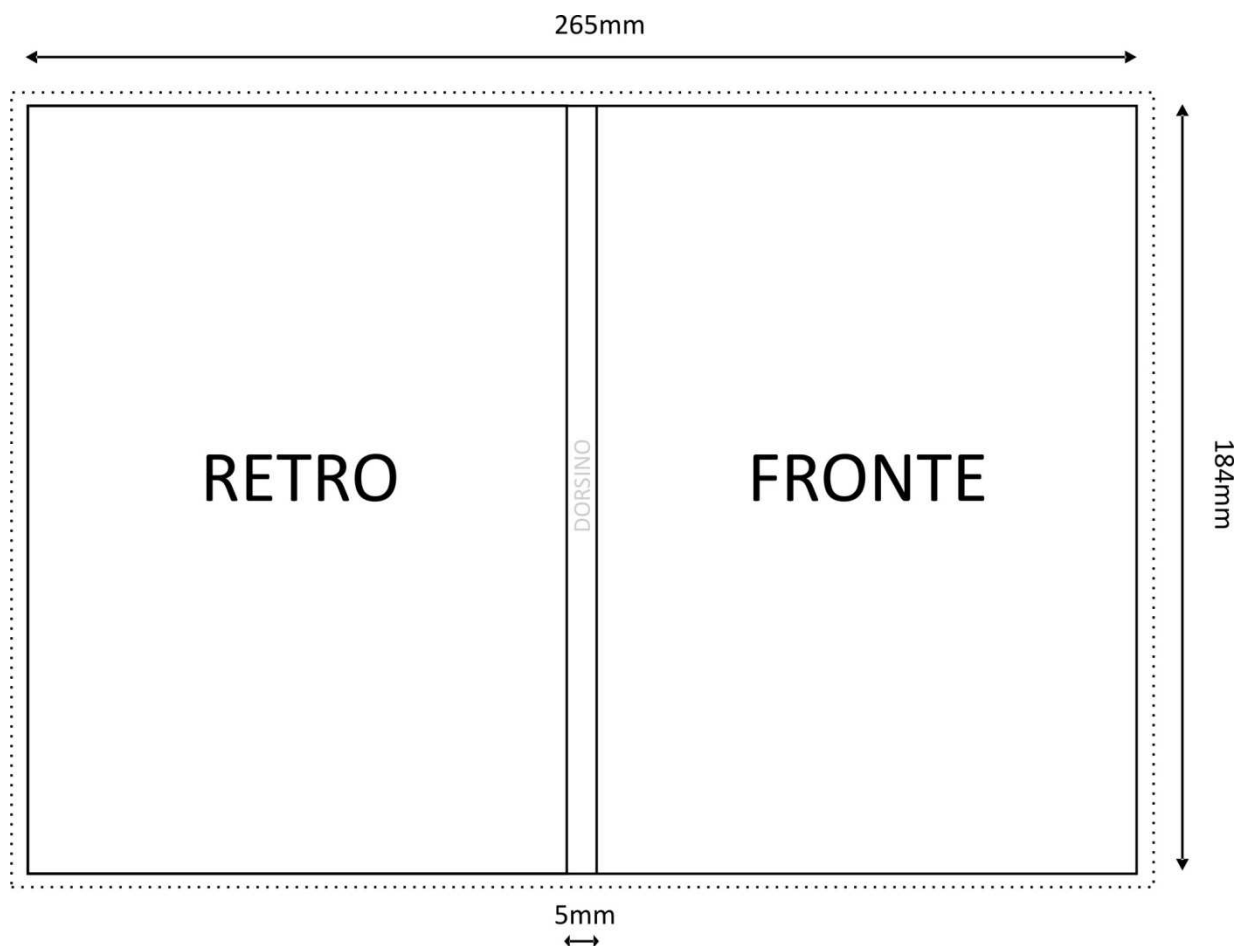

FASCETTA DVD BOX SLIM

Immagini non in dimensioni reali

Dimensioni

- 184mmX265mm
- 3mm di abbondanza per lato

Formati/Modalità/Supporti

- .PDF . JPG .TIFF .CDR .PSD .EPS
- PC/MAC
- Risoluzione 300 dpi
- Quadricromia CMYK o PANTONE file su Livelli Colore
- Immagini in dimensioni reali
- Se il file è vettoriale allegare la cartella Font utilizzate oppure convertire le Font in curve
- Se il formato del file lo richiede allegare le cartelle immagini che compongono il file
- Nel caso di invio del file via mail comprimere il tutto in formato .ZIP o .SIT