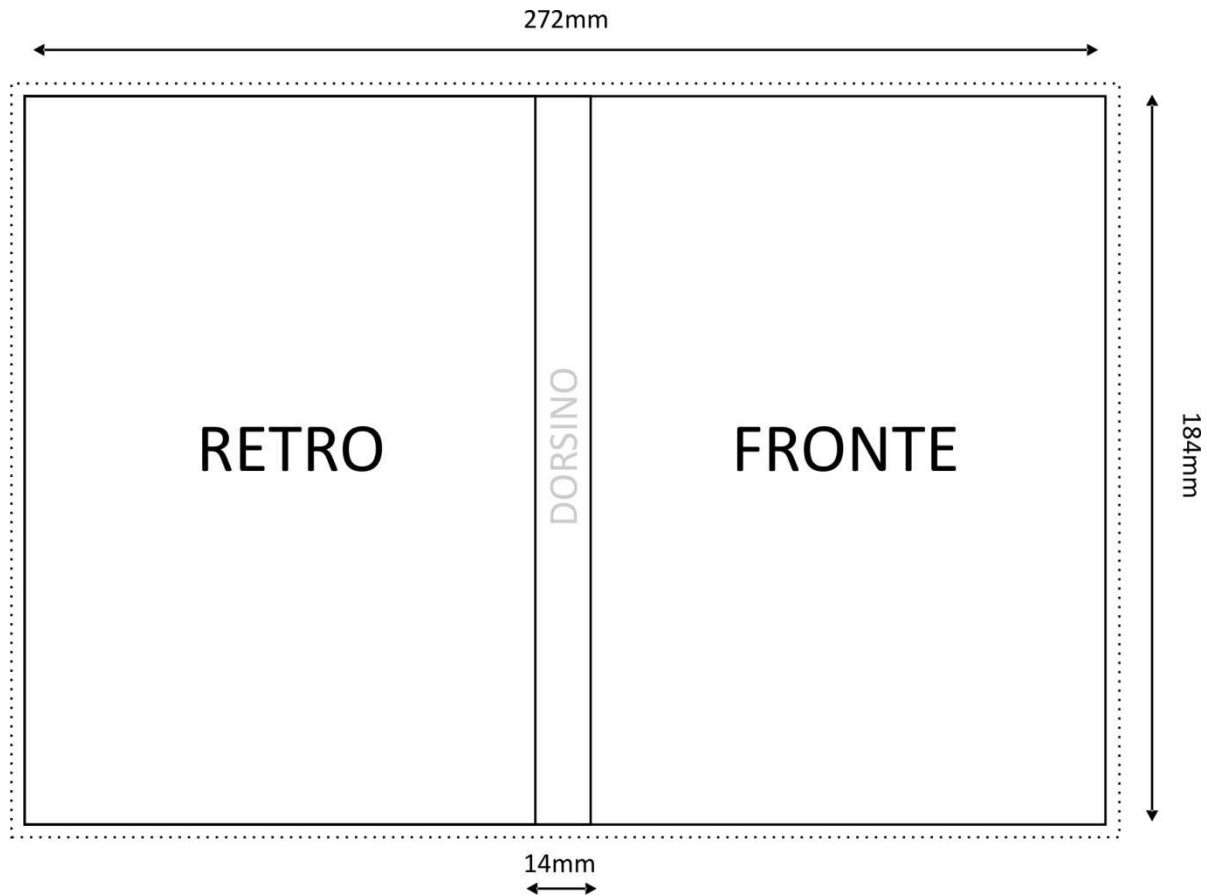

**BLU LAYR**

## FASCETTA DVD BOX

Immagini non in dimensioni reali

### **Dimensioni**

- 184mmX272mm
- 3mm di abbondanza per lato
- 