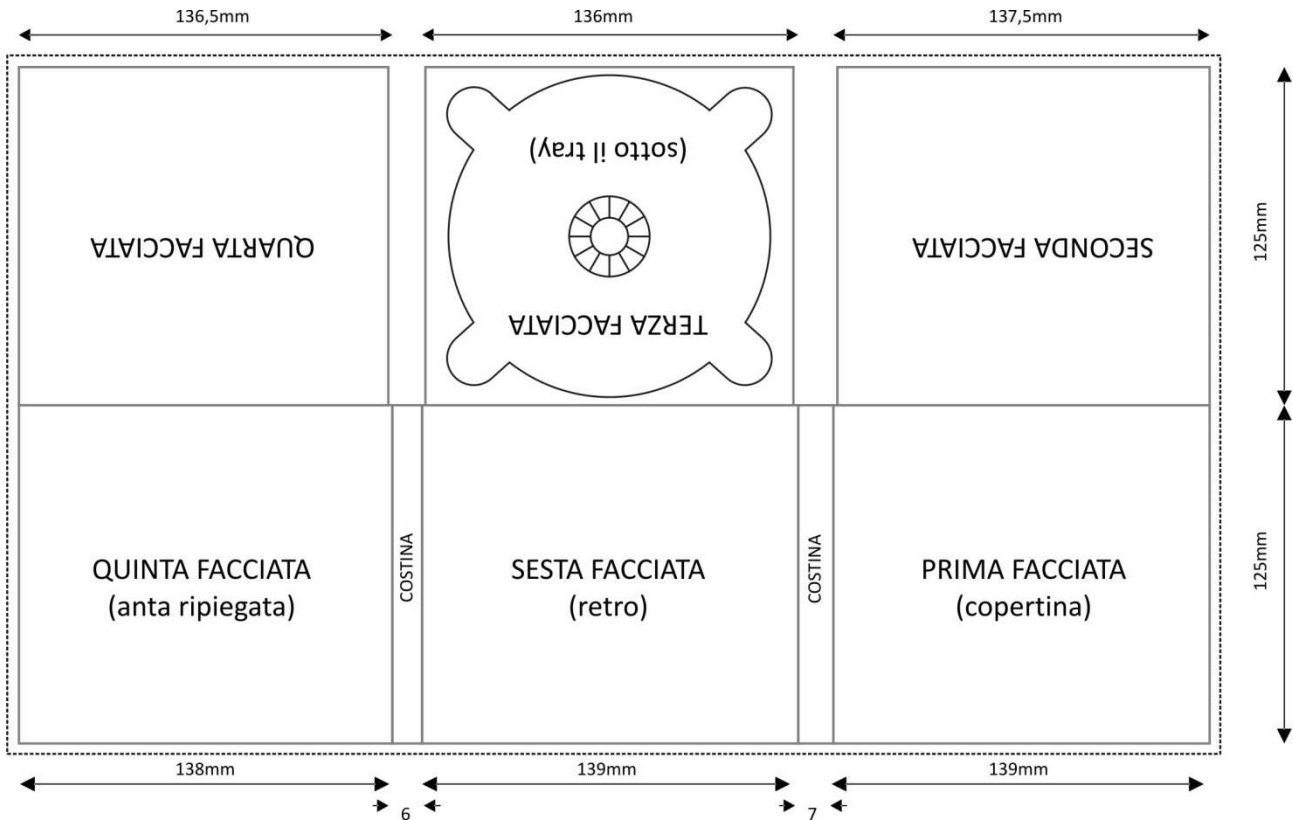

BLU LAYR

DIGIPACK 3 ANTE SENZA BOOKLET

Immagini non in dimensioni reali

Dimensioni

- Specificate nel disegno quotato
- 3mm di abbondanza per lato

Formati/Modalità/Supporti

- .PDF . JPG .TIFF .CDR .PSD .EPS
- PC/MAC
- Risoluzione 300 dpi
- Quadricromia CMYK o PANTONE file su Livelli Colore
- Immagini in dimensioni reali
- Se il file è vettoriale allegare la cartella Font utilizzate oppure convertire le Font in curve
- Se il formato del file lo richiede allegare le cartelle immagini che compongono il file
- Nel caso di invio del file via mail comprimere il tutto in formato .ZIP o .SIT