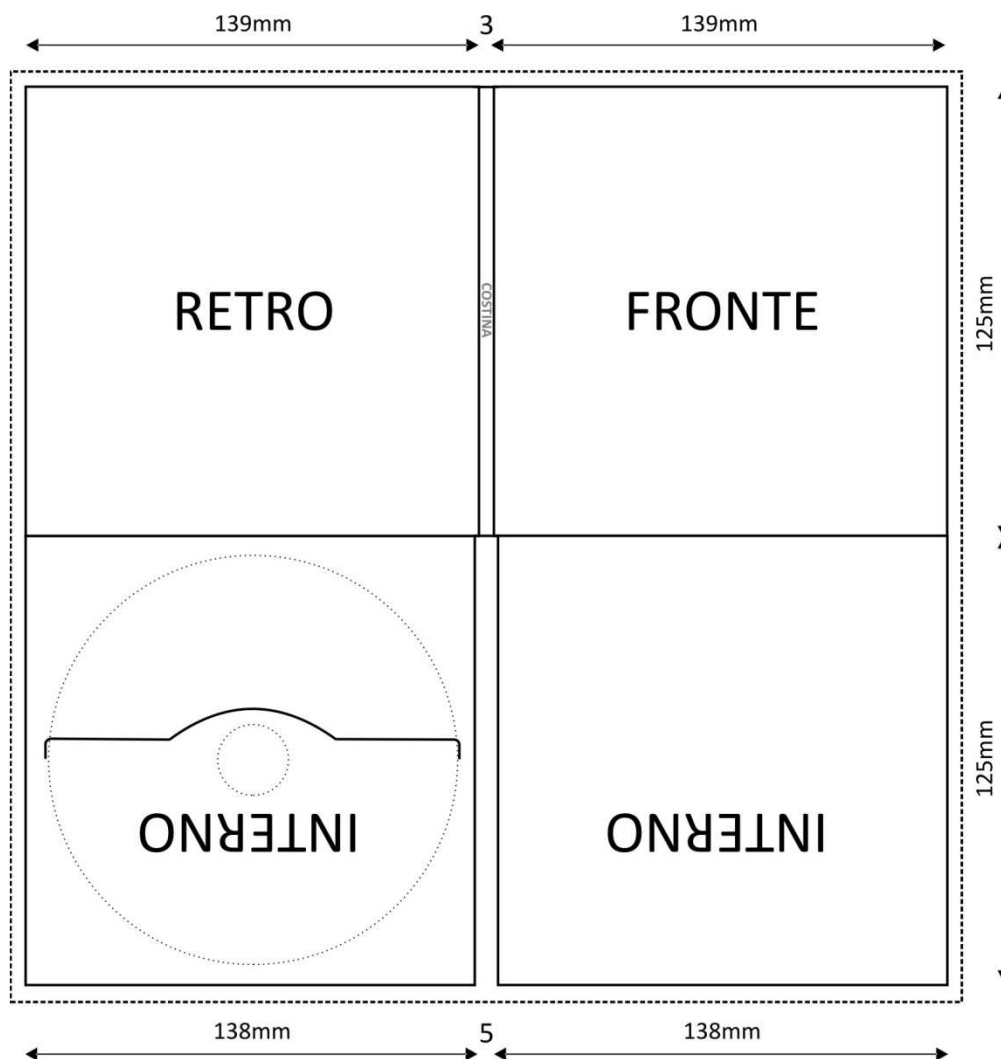

BLU LAYR

DIGIFILE 2 ANTE 1 TASCA INSERIMENTO DISCO

Immagini non in dimensioni reali

Dimensioni

- Specificate nel disegno quotato
- 3mm di abbondanza per lato

Formati/Modalità/Supporti

- .PDF . JPG .TIFF .CDR .PSD .EPS
- PC/MAC
- Risoluzione 300 dpi
- Quadricromia CMYK o PANTONE file su Livelli Colore
- Immagini in dimensioni reali
- Se il file è vettoriale allegare la cartella Font utilizzate oppure convertire le Font in curve
- Se il formato del file lo richiede allegare le cartelle immagini che compongono il file
- Nel caso di invio del file via mail comprimere il tutto in formato .ZIP o .SIT