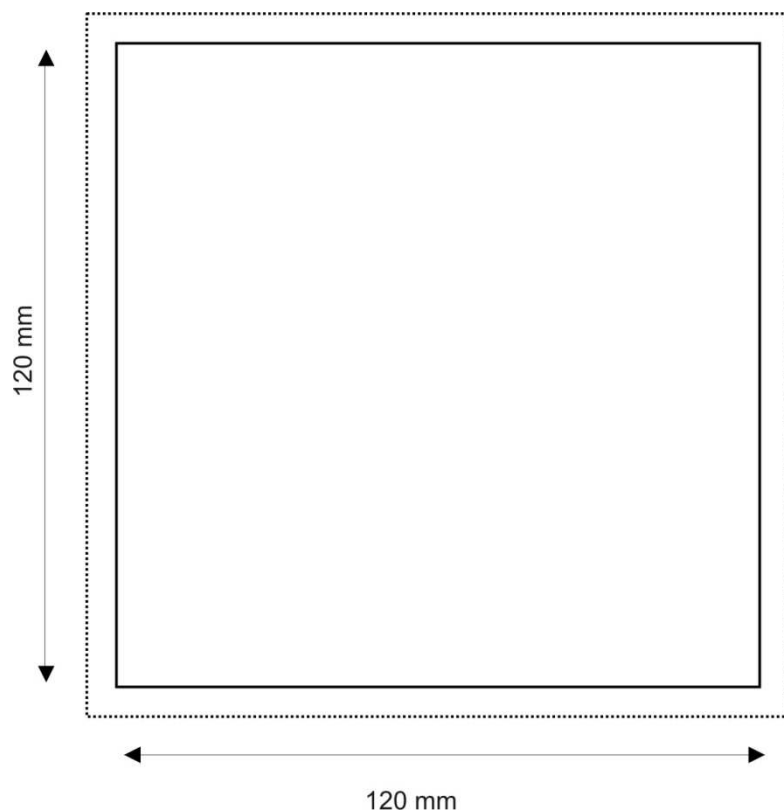

BLU LAYR

COVER (BOOKLET FRONTE/RETRO)

Immagini non in dimensioni reali

Dimensioni

- 120mmX120mm
- 3mm di abbondanza per lato

Formati/Modalità/Supporti

- .PDF . JPG .TIFF .CDR .PSD .EPS
- PC/MAC
- Risoluzione 300 dpi
- Quadricromia CMYK o PANTONE file su Livelli Colore
- Immagini in dimensioni reali
- Se il file è vettoriale allegare la cartella Font utilizzate oppure convertire le Font in curve
- Se il formato del file lo richiede allegare le cartelle immagini che compongono il file
- Nel caso di invio del file via mail comprimere il tutto in formato .ZIP o .SIT