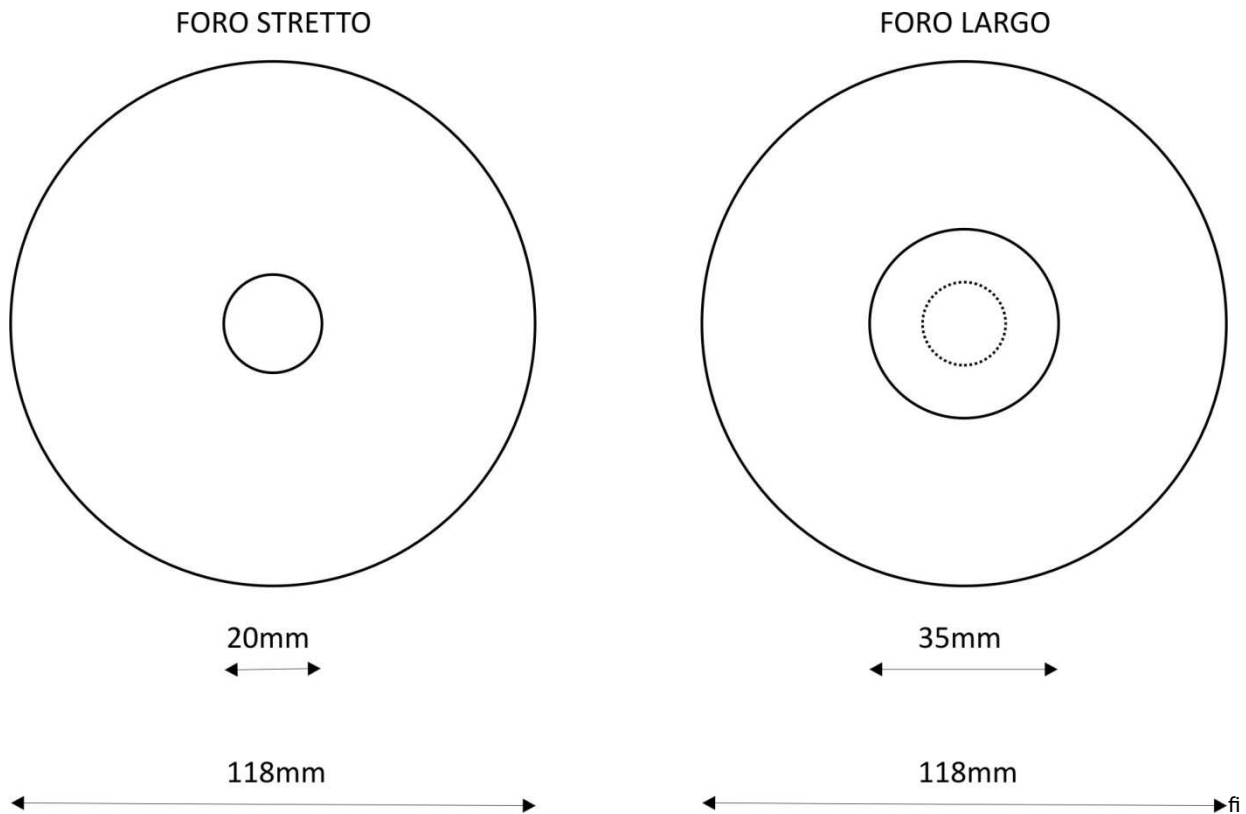

BLU LAYR

LABEL CD ROM STAMPA SERIGRAFICA O OFFSET

Immagini non in dimensioni reali

Specifiche Generali

- Area di Stampa con Foro Piccolo: diametro esterno 118mm diametro interno 20mm
- Area di Stampa con Foro Largo: diametro esterno 118mm diametro interno 35mm
-