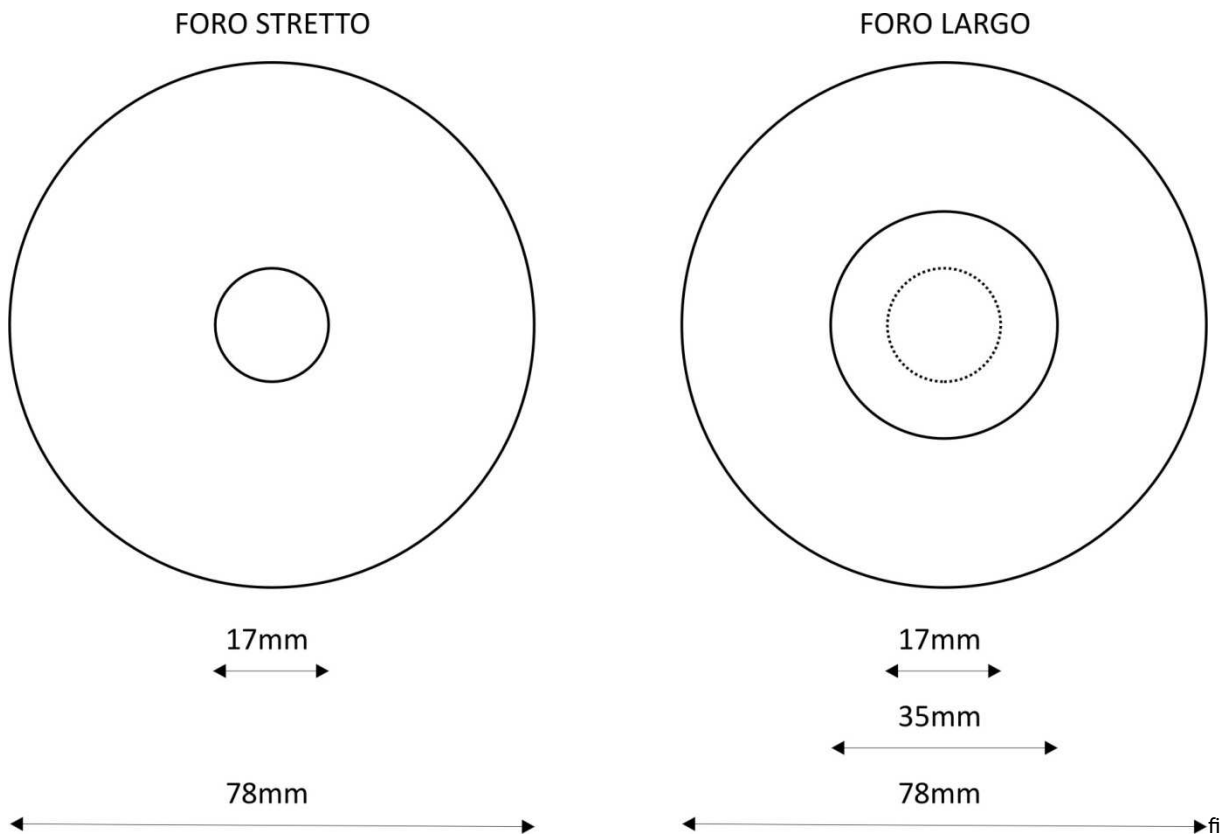

BLU LAYR

LABEL CD ROM 8 cm STAMPA SERIGRAFICA O OFFSET

Immagini non in dimensioni reali

Specifiche Generali

- Area di Stampa con Foro Piccolo: diametro esterno 78mm diametro interno 17mm
- Area di Stampa con Foro Largo: diametro esterno 78mm diametro interno 35mm