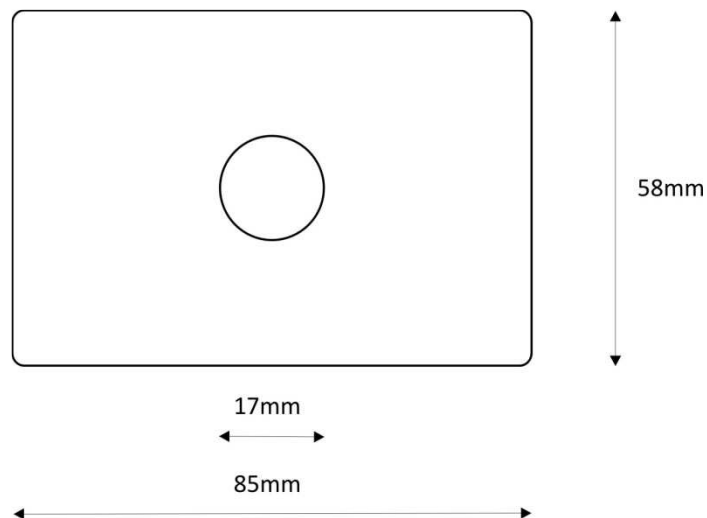

## LABEL CD CARD ROM STAMPA SERIGRAFICA

Immagini non in dimensioni reali

### Specifiche Generali

- Area di Stampa: dimensioni 58x85mm foro centrale 17mm