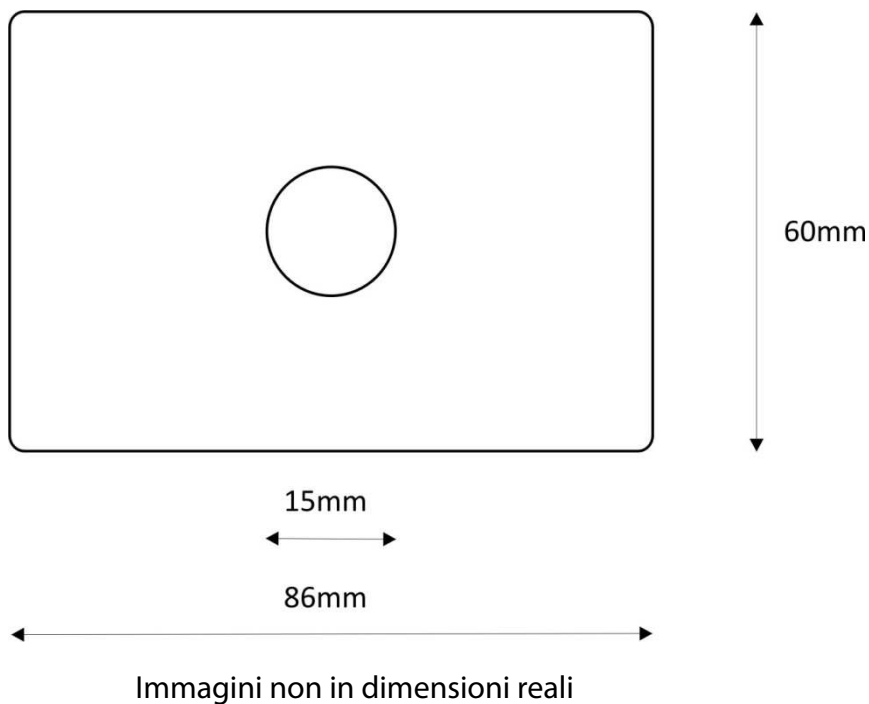

LABEL CD CARD R STAMPA INKJET

Specifiche Generali

- Area di Stampa: dimensioni 86x60mm foro centrale 15mm

Formati/Modalità/Supporti

- FORNIRE SEMPRE FILE DIAMETRO 80mm SENZA ABBONDANZA SENZA FORO CENTRALE
- . JPG .TIFF . CDR (Corel Draw)
- PC
- Risoluzione 300 dpi
- Quadricromia CMYK
- Immagini in dimensioni reali
- Se il file è vettoriale allegare la cartella Font utilizzate oppure convertire le Font in curve
- Se il formato del file lo richiede allegare le cartelle immagini che compongono il file
- Nel caso di invio del file via mail comprimere il tutto in formato .ZIP