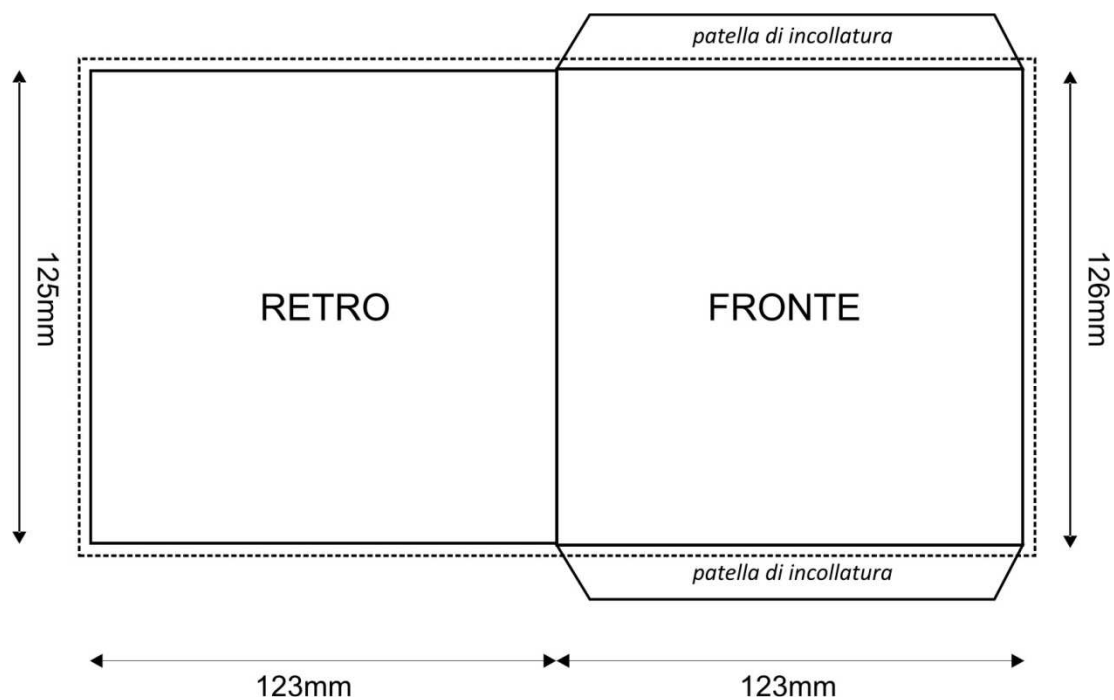

BUSTINA IN CARTONCINO APERTURA DAL LATO

Immagini non in dimensioni reali

Dimensioni

- Specificate nel disegno quotato
- 3mm di abbondanza per lato

Formati/Modalità/Supporti

- .PDF . JPG .TIFF .CDR .PSD .EPS
- PC/MAC
- Risoluzione 300 dpi
- Quadricromia CMYK o PANTONE file su Livelli Colore
- Immagini in dimensioni reali
- Se il file è vettoriale allegare la cartella Font utilizzate oppure convertire le Font in curve
- Se il formato del file lo richiede allegare le cartelle immagini che compongono il file
- Nel caso di invio del file via mail comprimere il tutto in formato .ZIP o .SIT