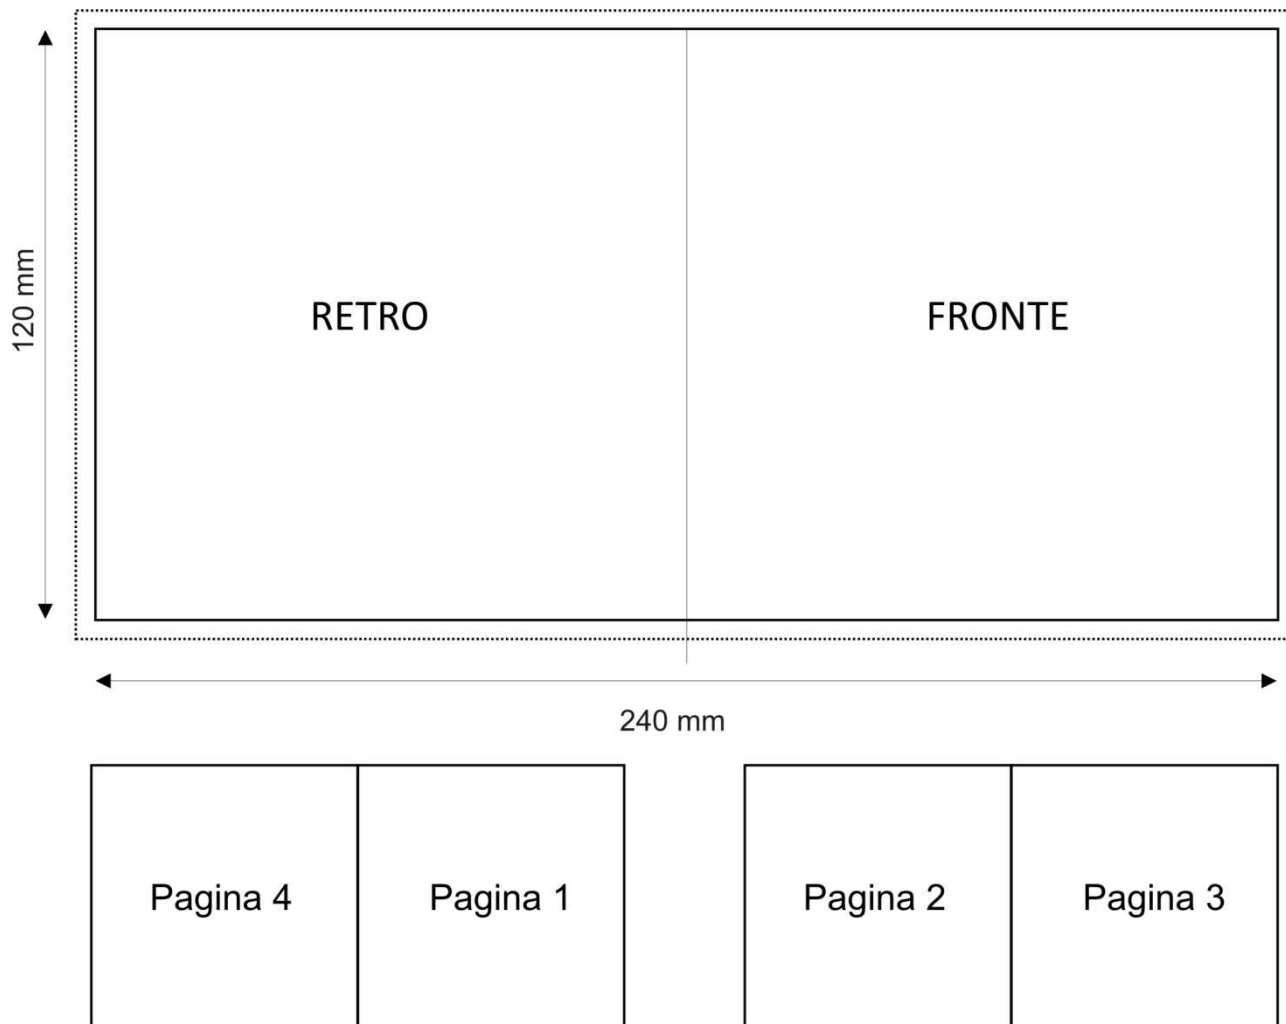

**BLU LAYR**

BOOKLET (QUARTINO)

#### Dimensioni

- 120 mm X 240mm
- 3mm di abbondanza per lato