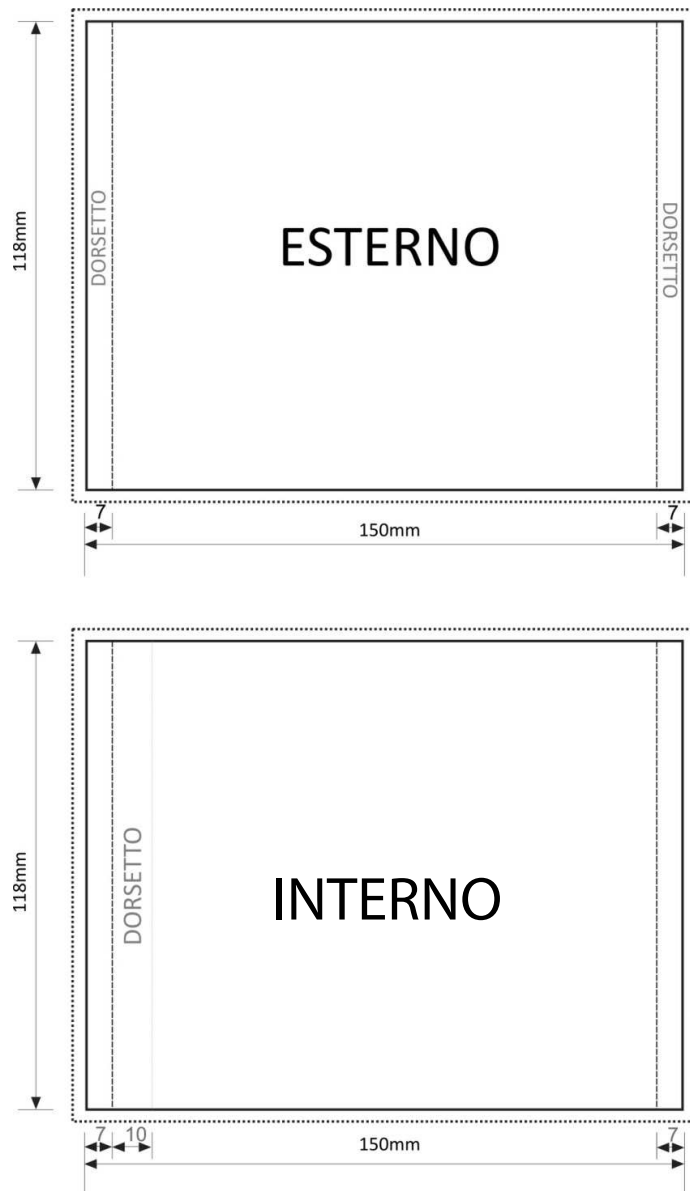

BOOKLET (QUARTINO)

**BLU LAYR**

Immagini non in dimensioni reali

#### **Dimensioni**

- 120mmX240mm
- 3mm di abbondanza per lato

ATTENZIONE: PER GARANTIRE LA FEDELTA' CROMATICA E' NECESSARIO FORNIRE/RICHIEDERE IL CROMALIN

Immagini non in dimensioni reali

**Dimensioni**

- 118mmX150mm
- 3mm di abbondanza per lato

**Formati/Modalità/Supporti**