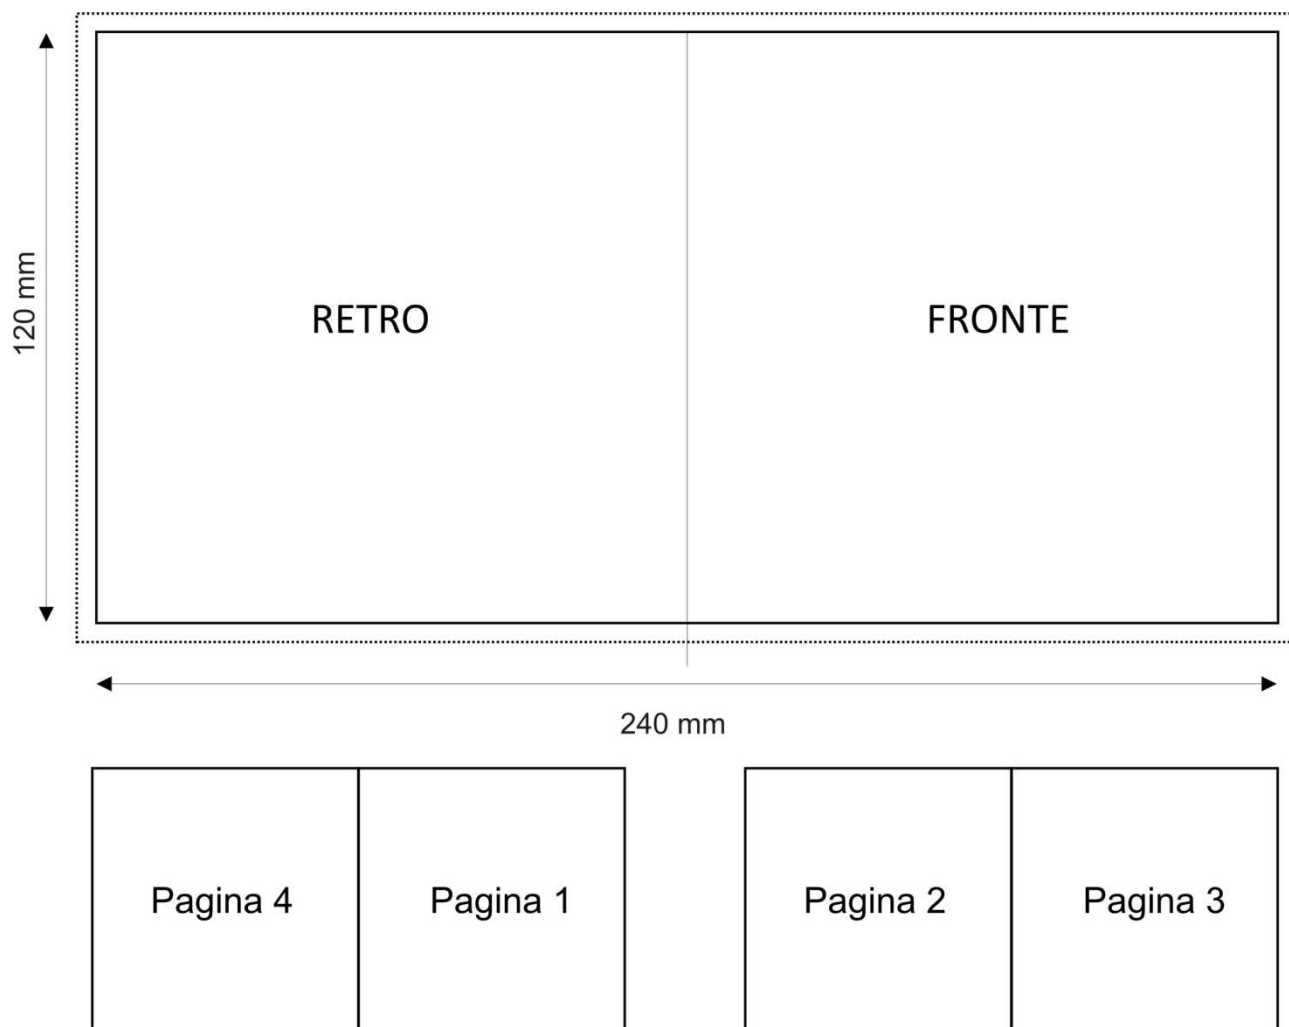

BOOKLET (QUARTINO)

**BLU LAYR**

Immagini non in dimensioni reali

#### **Dimensioni**

- 120mmX240mm
- 3mm di abbondanza per lato

ATTENZIONE: PER GARANTIRE LA FEDELTA' CROMATICA E' NECESSARIO FORNIRE/RICHIEDERE IL CROMALIN

Immagini non in dimensioni reali

**Dimensioni**

- 118mmX150mm
- 3mm di abbondanza per lato

**Formati/Modalità/Supporti**