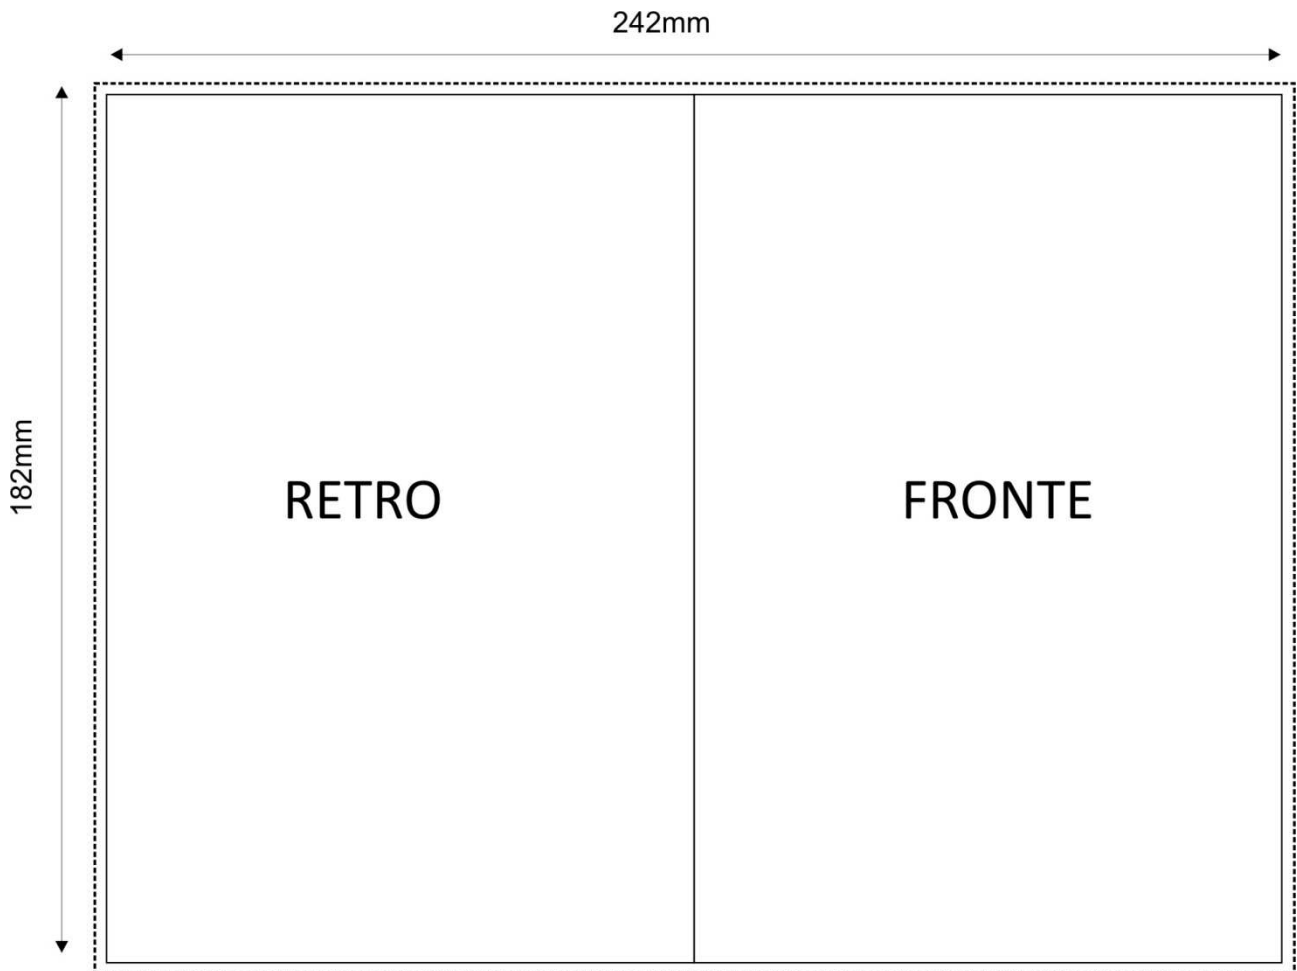

BLU LAYR

BOOKLET DVD

Immagini non in dimensioni reali

Dimensioni

- 182mmX242mm
- 3mm di abbondanza per lato

Formati/Modalità/Supporti

- .PDF . JPG .TIFF .CDR .PSD .EPS
- PC/MAC
- Risoluzione 300 dpi
- Quadricromia CMYK o PANTONE file su Livelli Colore
- Immagini in dimensioni reali
- Se il file è vettoriale allegare la cartella Font utilizzate oppure convertire le Font in curve
- Se il formato del file lo richiede allegare le cartelle immagini che compongono il file
- Nel caso di invio del file via mail comprimere il tutto in formato .ZIP o .SIT